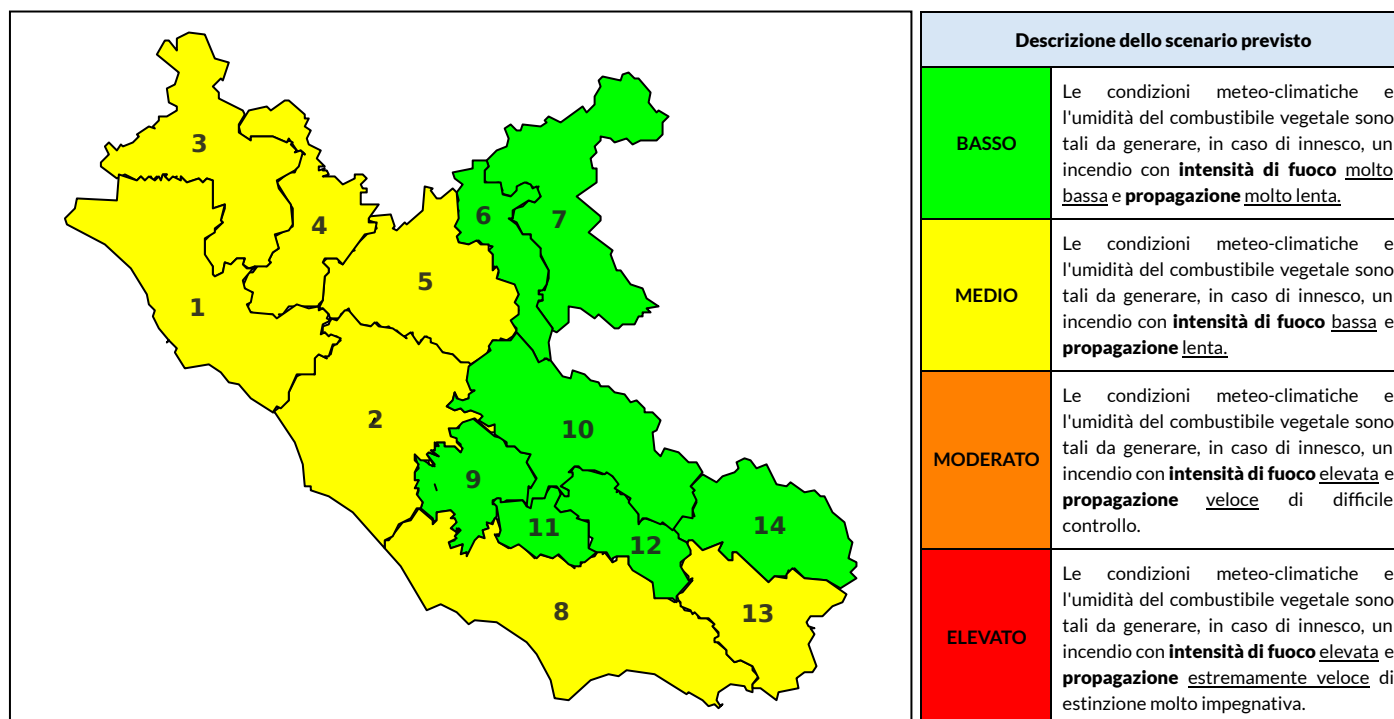

BOLLETTINO DI PERICOLOSITA' DA INCENDI BOSCHIVI

Previsioni per domani 1-10-2021

Livello di pericolosità da incendio boschivo per Zona di Allerta AIB

Bollettino emesso nel periodo della campagna AIB Lazio sulla base del modello previsionale RISICOLazio, sviluppato in collaborazione con Fondazione CIMA, che fornisce un supporto per la valutazione della Pericolosità da incendio boschivo aggregata sulle Zone di Allerta AIB, approvate come parte integrante del Piano AIB Lazio 2020-2022 con DGR n° 270 del 15/05/2020. Il dettaglio della distribuzione dei Comuni nelle Zone AIB è consultabile al link <https://tinyurl.com/ZoneAIB>. Le Norme Comportamentali per la popolazione sono consultabili al link <https://tinyurl.com/NormeComportamentali>.

Zona AIB	1	2	3	4	5	6	7	8	9	10	11	12	13	14
Livello Pericolosità	MEDIO	MEDIO	MEDIO	MEDIO	MEDIO	BASSO	BASSO	MEDIO	BASSO	BASSO	BASSO	BASSO	MEDIO	BASSO