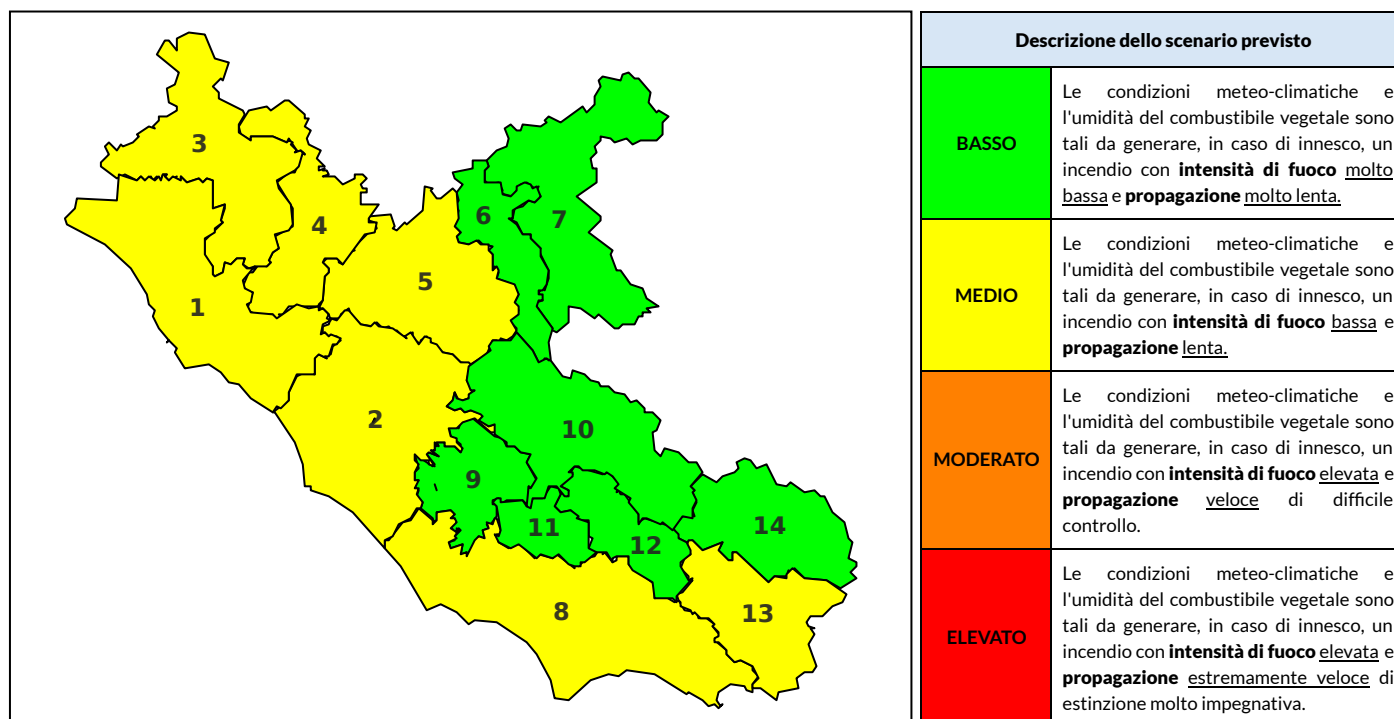

BOLLETTINO DI PERICOLOSITA' DA INCENDI BOSCHIVI

Previsioni per oggi 30-9-2021

Livello di pericolosità da incendio boschivo per Zona di Allerta AIB

Bollettino emesso nel periodo della campagna AIB Lazio sulla base del modello previsionale RISICOLazio, sviluppato in collaborazione con Fondazione CIMA, che fornisce un supporto per la valutazione della Pericolosità da incendio boschivo aggregata sulle Zone di Allerta AIB, approvate come parte integrante del Piano AIB Lazio 2020-2022 con DGR n° 270 del 15/05/2020. Il dettaglio della distribuzione dei Comuni nelle Zone AIB è consultabile al link <https://tinyurl.com/ZoneAIB>. Le Norme Comportamentali per la popolazione sono consultabili al link <https://tinyurl.com/NormeComportamentali>.

Zona AIB	1	2	3	4	5	6	7	8	9	10	11	12	13	14
Livello Pericolosità	MEDIO	MEDIO	MEDIO	MEDIO	MEDIO	BASSO	BASSO	MEDIO	BASSO	BASSO	BASSO	BASSO	MEDIO	BASSO

NOTE

BOLLETTINO DI PERICOLOSITA' DA INCENDI BOSCHIVI

Previsioni per domani 1-10-2021

Livello di pericolosità da incendio boschivo per Zona di Allerta AIB

Bollettino emesso nel periodo della campagna AIB Lazio sulla base del modello previsionale RISICOLazio, sviluppato in collaborazione con Fondazione CIMA, che fornisce un supporto per la valutazione della Pericolosità da incendio boschivo aggregata sulle Zone di Allerta AIB, approvate come parte integrante del Piano AIB Lazio 2020-2022 con DGR n° 270 del 15/05/2020. Il dettaglio della distribuzione dei Comuni nelle Zone AIB è consultabile al link <https://tinyurl.com/ZoneAIB>. Le Norme Comportamentali per la popolazione sono consultabili al link <https://tinyurl.com/NormeComportamentali>.

Zona AIB	1	2	3	4	5	6	7	8	9	10	11	12	13	14
Livello Pericolosità	MEDIO	BASSO	BASSO	BASSO	BASSO	BASSO	BASSO	MEDIO	MEDIO	BASSO	BASSO	BASSO	BASSO	BASSO